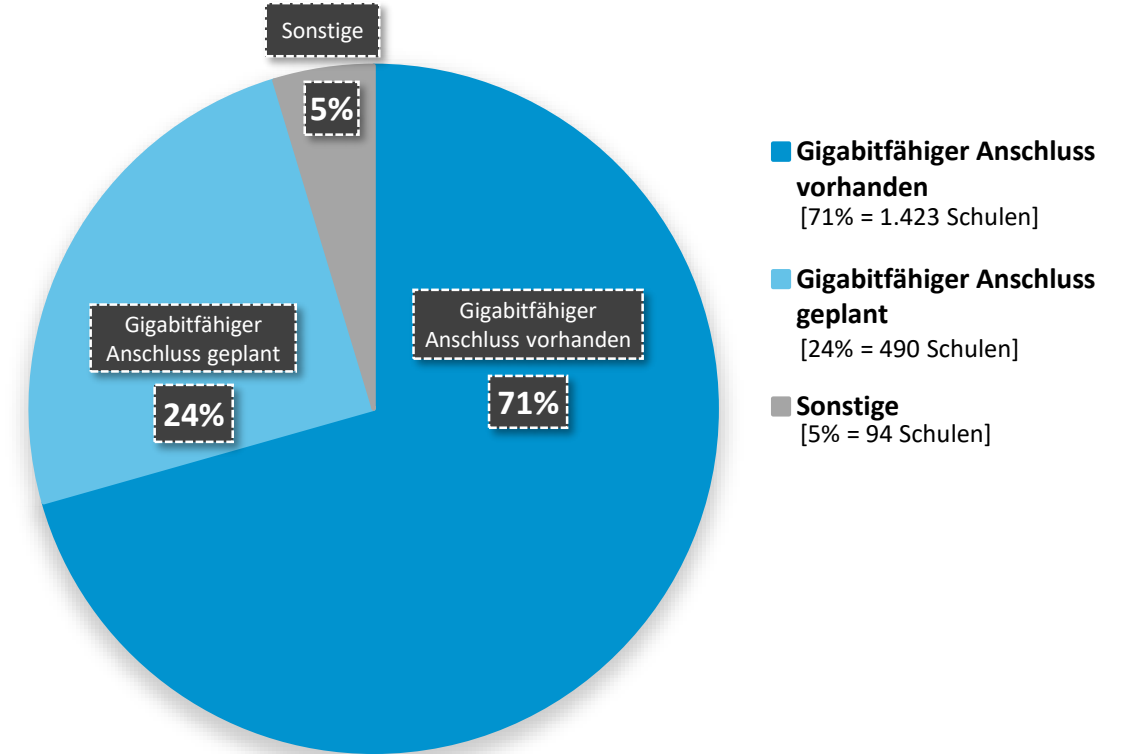

## Gigabitfähige Anbindung der Schulen in Hessen

Gigabitfähige Anbindung der insgesamt  
2.006 Schulen in Hessen (Stand: Juli 2020)

Gigabitfähige Anbindung der insgesamt  
2.007 Schulen in Hessen (Stand: Juni 2021)

## Ausbaufortschritt der Schulen in Hessen seit 2019