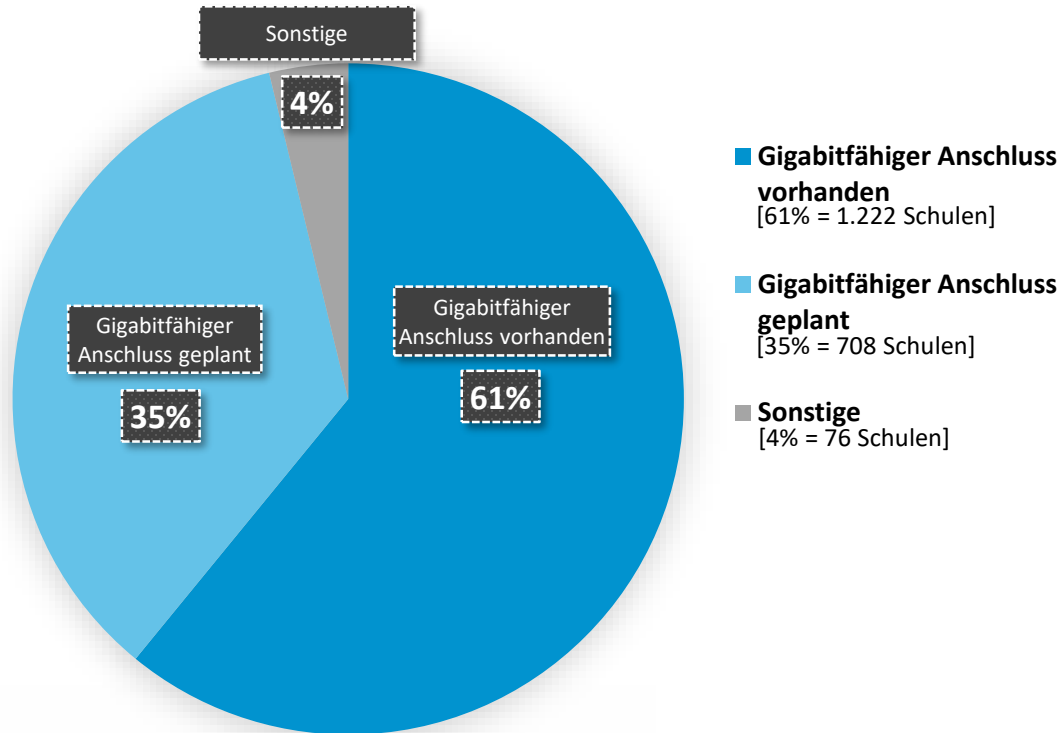

## Gigabitfähige Anbindung der Schulen in Hessen

Gigabitfähige Anbindung der insgesamt  
2.006 Schulen in Hessen (Stand: Juli 2020)

Gigabitfähige Anbindung der insgesamt  
2.007 Schulen in Hessen (Stand: Juni 2021)

## Ausbaufortschritt der Schulen in Hessen seit 2019